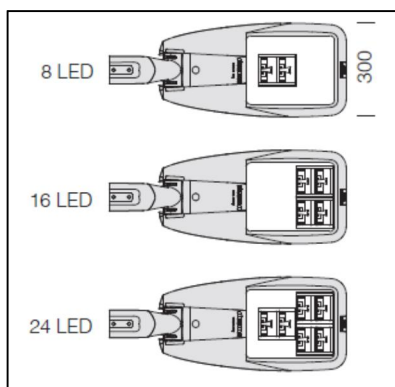

Svítidla venkovní LED

Modulární svítidlo LED SELLA 1 ST 3290

SELLA 1 ST 3290

Elegantní inovativní design, oblé tvary a jemně laděný barevný tón stříbrné, nebo grafitové barvy, umožňují, dokonale splynout do jednoho kompaktního celku s městským prostředím.

Mechanické provedení, s možností snadné výměny všech dílů a hliníkový korpus s IP66, dává záruku dlouhověkosti.

Barevné provedení – barva šedá nebo grafitová.

Montáž na dřík stožáru nebo na výložník 42-76 mm.

Varianty systému ovládání

Na objednávku	Ovládání systému 1-10V; 10-100%
Na objednávku	Autonomní stmívání AstroDIM+ 10-100%
Na objednávku	Interface pro venkovní komunikační zařízení
Na objednávku	Systém pro ovládání WIFI