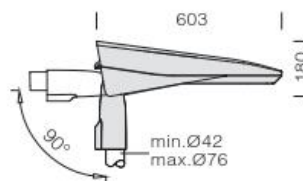

Svítidla venkovní LED

Modulární svítidlo LED SELLA 1 ST 3290

SELLA 1 ST 3290

Elegantní inovativní design, oblé tvary a jemně laděný barevný tón stříbrné, nebo grafitové barvy, umožňují, dokonale splynout do jednoho kompaktního celku s městským prostředím.

Mechanické provedení, s možností snadné výměny všech dílů a hliníkový korpus s IP66, dává záruku dlouhověkosti.

Barevné provedení – barva šedá nebo grafitová.

Montáž na dřík stožáru nebo na výložník 42-76 mm.

Svítidla venkovní LED

Modulární svítidlo LED SELLA 1 ST 3290

SELLA 1 ST 3290

Základní řada 700mA - světelné výkony 39W, 78W, 118W

TYP	Typ zdroje	Světelný zdroj W	Světelný tok lm	Příkon svítidla W	Teplota K	Váha kg	AstroDIM
SELLA 1 ST 3290/ 394K	LED	39	5420	42	4000	7,2	Na OBJ
SELLA 1 ST 3290/ 393K	LED	39	4546	42	3000	7,2	Na OBJ
SELLA 1 ST 3290/ 784K	LED	78	9777	84	4000	7,2	Na OBJ
SELLA 1 ST 3290/ 783K	LED	78	9093	84	3000	7,2	Na OBJ
SELLA 1 ST 3290/ 1184K	LED	118	16260	126	4000	7,2	Na OBJ
SELLA 1 ST 3290/ 1183K	LED	118	13547	126	3000	7,2	Na OBJ