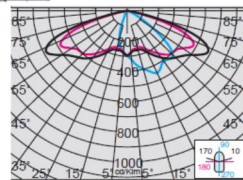

Svítidla venkovní LED

Modulární svítidlo LED SELLA 1 ST 3290

SELLA 1 ST 3290

Elegantní inovativní design, oblé tvary a jemně laděný barevný tón stříbrné, nebo grafitové barvy, umožňují, dokonale splynout do jednoho kompaktního celku s městským prostředím.

Mechanické provedení, s možností snadné výměny všech dílů a hliníkový korpus s IP66, dává záruku dlouhověkosti.

Barevné provedení – barva šedá nebo grafitová.

Montáž na dřík stožáru nebo na výložník 42-76 mm.

Varianty systému ovládání

Na objednávku	Ovládání systému 1-10V; 10-100%
Na objednávku	Autonomní stmívání AstroDIM+ 10-100%
Na objednávku	Interface pro venkovní komunikační zařízení
Na objednávku	Systém pro ovládání WIFI